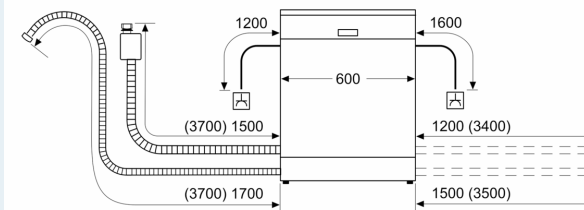

Uitrusting

Technische Data

Energieklasse:	B
Energieverbruik voor 100 cycli ecoprogramma's:	65 kWh
Maximale aantal plaatsinstellingen:	14
Het waterverbruik van de ecoprogramma's in liters per cyclus:	9.0 l
Programmaduur:	3:35 h
Geluidsniveau:	42 dB(A) re 1 pW
Geluidsniveauroe:	B
Inbouw/vrijstaand:	Vrijstaand
Hoogte van afneembaar bovenblad:	30 mm
Afmetingen van het apparaat h(min/max)xbx d:	845 x 600 x 600 mm
Diepte met 90° geopende deur:	1155 mm
In hoogte verstelbare pootjes:	Ja - alle
Maximaal instelbare hoogte:	20 mm
Verstelbare sokkel:	Nee
Nettogewicht:	52.1 kg
Brutogewicht:	53.7 kg
Aansluitvermogen:	2400 W
Minimale smeltveiligheid:	10 A
Spanning:	220-240 V
Frequentie:	50; 60 Hz
Repair index:	9.1
Lengte elektriciteitsnoer:	175.0 cm
Type stekker:	Schuko-/Gardy. met aarding
Lengte toevoerslang:	165 cm
Lengte afvoerslang:	190 cm
EAN-code:	4242003947920
Type installatie:	Vrijstaand met mogelijkheid tot onderbouw

Toebehoren:

- Trechter voor zout

Technische specificaties:

- Afmetingen (hxbxd): 84.5 x 60 x 60 cm
- Materiaal kuip: roestvrij staal

¹ Schaal van energie-efficiëntieclassen van A tot G

² Energieverbruik in kWh per 100 cycli (in programma Eco 50 °C)

³ Waterverbruik in liters per cyclus (in programma Eco 50 °C)

⁴ Duur van het programma Eco 50 °C

* De diverse garantiemogelijkheden zijn te vinden op de garantiepagina.

iQ300, Vrijstaande vaatwasser, 60 cm, Black inox SN23EC03ME

Maatschetsen

Afmeting in mm

⏏ stopcontact
() Waarde met verlengingsset